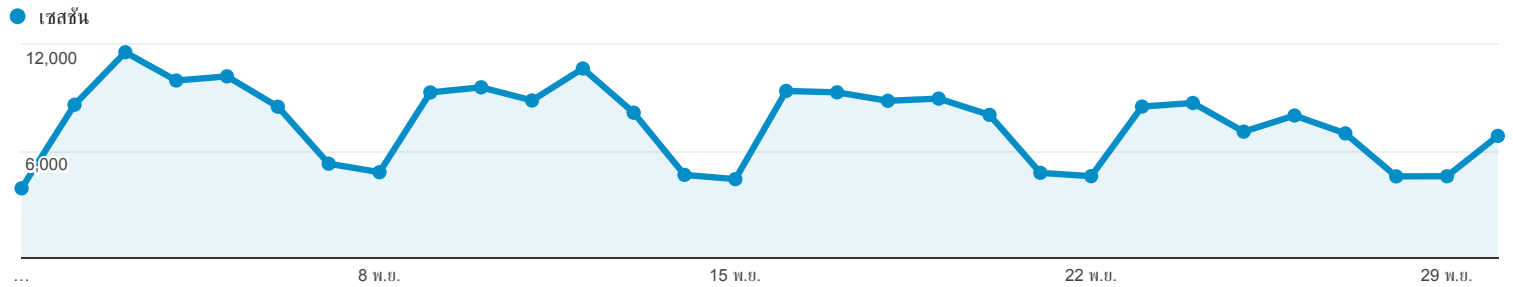

1 พ.ย. 2015 - 30 พ.ย. 2015

## ภาพรวมผู้ชม

เซสชันทั้งหมด  
100.00%

ภาพรวม

เซสชัน  
**227,244**

ผู้ใช้  
**95,634**

จำนวนหน้าที่มีการเปิด  
**398,318**

หน้า/เซสชัน  
**1.75**

ระยะเวลาเซสชันเฉลี่ย  
**00:01:57**