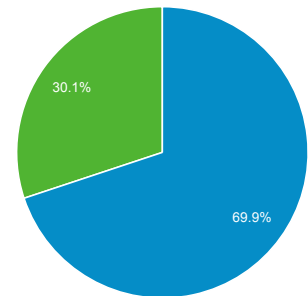

## ภาพรวมผู้ชม

เซสชันทั้งหมด  
100.00%

ภาพรวม

เซสชัน  
**227,244**

ผู้ใช้  
**95,634**

จำนวนหน้าที่มีการเปิด  
**398,318**

หน้า/เซสชัน  
**1.75**

ระยะเวลาเซสชันเฉลี่ย  
**00:01:57**

อัตราตีกลับ  
**72.77%**

% เซสชันใหม่  
**30.07%**

■ Returning Visitor ■ New Visitor

ภาษา	เซสชัน	% เซสชัน
1. th	100,312	44.14%
2. th-th	70,714	31.12%
3. en-us	51,733	22.77%
4. en	2,555	1.12%
5. en-gb	1,255	0.55%
6. (not set)	274	0.12%
7. zh-cn	158	0.07%
8. th-	94	0.04%
9. en-au	23	0.01%
10. ja-jp	15	0.01%