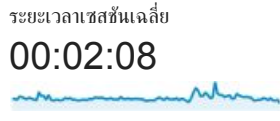

1 ต.ค. 2015 - 20 ม.ค. 2016

ภาพรวมผู้ชม

เซสชันทั้งหมด
100.00%

ภาพรวม

■ Returning Visitor ■ New Visitor

ภาษา	เซสชัน	% เซสชัน
1. th	321,546	43.85%
2. th-th	233,129	31.79%
3. en-us	165,003	22.50%
4. en	7,552	1.03%
5. en-gb	4,100	0.56%
6. zh-cn	654	0.09%
7. (not set)	639	0.09%
8. th-	233	0.03%
9. en-au	47	0.01%
10. c	37	0.01%