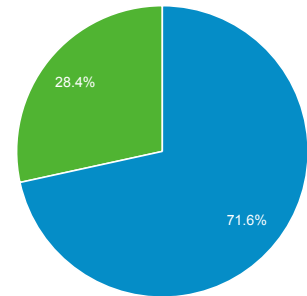

1 ต.ค. 2015 - 20 ม.ค. 2016

ภาพรวมผู้ชม

เซสชันทั้งหมด
100.00%

ภาพรวม

■ Returning Visitor ■ New Visitor

ภาษา	เซสชัน	% เซสชัน
1. th	321,546	43.85%
2. th-th	233,129	31.79%
3. en-us	165,003	22.50%
4. en	7,552	1.03%
5. en-gb	4,100	0.56%
6. zh-cn	654	0.09%
7. (not set)	639	0.09%
8. th-	233	0.03%
9. en-au	47	0.01%
10. c	37	0.01%