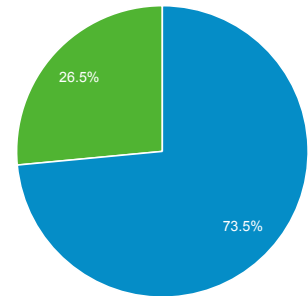

1 ต.ค. 2015 - 31 ต.ค. 2015

ภาพรวมผู้ชม

เซสชันทั้งหมด
100.00%

ภาพรวม

■ Returning Visitor ■ New Visitor

ภาษา	เซสชัน	% เซสชัน
1. th	112,967	44.23%
2. th-th	78,909	30.89%
3. en-us	58,731	22.99%
4. en	2,775	1.09%
5. en-gb	1,388	0.54%
6. zh-cn	380	0.15%
7. th-	76	0.03%
8. (not set)	66	0.03%
9. c	11	0.00%
10. en-th	11	0.00%