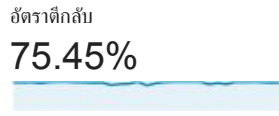

1 ต.ค. 2015 - 31 ต.ค. 2015

ภาพรวมผู้ชม

เซสชันทั้งหมด
100.00%

ภาพรวม

■ Returning Visitor ■ New Visitor

ภาษา	เซสชัน	% เซสชัน
1. th	112,967	44.23%
2. th-th	78,909	30.89%
3. en-us	58,731	22.99%
4. en	2,775	1.09%
5. en-gb	1,388	0.54%
6. zh-cn	380	0.15%
7. th-	76	0.03%
8. (not set)	66	0.03%
9. c	11	0.00%
10. en-th	11	0.00%