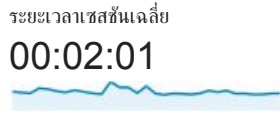

1 ต.ค. 2015 - 31 ต.ค. 2015

ภาพรวมผู้ชม

เซสชันทั้งหมด
100.00%

ภาพรวม

■ Returning Visitor ■ New Visitor

ภาษา	เซสชัน	% เซสชัน
1. th	112,967	44.23%
2. th-th	78,909	30.89%
3. en-us	58,731	22.99%
4. en	2,775	1.09%
5. en-gb	1,388	0.54%
6. zh-cn	380	0.15%
7. th-	76	0.03%
8. (not set)	66	0.03%
9. c	11	0.00%
10. en-th	11	0.00%